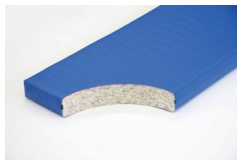

Bänfer Gerätturnmatte - Standard mit Klettecken, RG 100

Baenfer Geraetturnmatte Standard-Klettecken

Bewertung: Noch nicht bewertet

Preis

Basispreis inkl. Steuern 189,00 € *

ermäßigter Preis 158,82 € *

Verkaufspreis 189,00 € *

Netto Verkaufspreis 158,82 € *

Preisnachlass

Steuerbetrag 30,18 € *

[Stellen Sie eine Frage zu diesem Produkt](#)

Beschreibung

Bänfer Gerätturnmatte - Standard mit Klettecken, RG 100

Lieferung: Bänfer Gerätturnmatte mit Klettecken

Für Schul- und Vereinssport. Der Qualitätsmaßstab: Jede Sportart erfordert spezielle Materialien. Deshalb gibt es verschiedene Ausführungen in Kernmaterial, Hüllenstoff und Zubehör. Das Einsatzgebiet bestimmt den Kern einer Matte. Verbundschaum-Kern mit guten Dämpfungseigenschaften und beidseitiger Vlieskaschierung