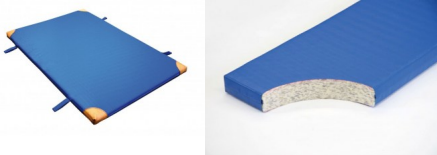

## Bänfer Gerätturnmatte - Standard mit Lederecken + Trageschlaufen, RG 120

Baenfer Geraettturnmatte-Lederecken-Trageschlaufen

Bewertung: Noch nicht bewertet

### **Bänfer Gerätturnmatte - Standard, mit Lederecken und Trageschlaufen, RG 120**

Lieferung: Bänfer Gerätturnmatte mit Lederecken + Trageschlaufen

Für Schul- und Vereinssport. Der Qualitätsmaßstab: Jede Sportart erfordert spezielle Materialien. Deshalb gibt es verschiedene Ausführungen in Kernmaterial, Hüllenstoff und Zubehör. Das Einsatzgebiet bestimmt den Kern einer Matte. Verbundschäum-Kern mit guten Dämpfungseigenschaften und beidseitiger Vlieskaschierung