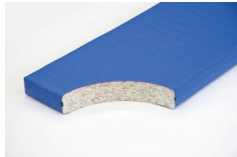

Bänfer Gerätturnmatte - Bänfer Gerätturnmatte - Standard mit Lederecken, RG 120

Baenfer Geraetturnmatte Standard Lederecken

Bewertung: Noch nicht bewertet

Preis

Basispreis inkl. Steuern 185,00 € *

ermäßigter Preis 155,46 € *

Verkaufspreis 185,00 € *

Netto Verkaufspreis 155,46 € *

Preisnachlass

Steuerbetrag 29,54 € *

[Stellen Sie eine Frage zu diesem Produkt](#)

Beschreibung

Bänfer Gerätturnmatte - Standard, mit Lederecken, RG 120

Lieferung: Bänfer Gerätturnmatte mit Lederecken

Für Schul- und Vereinssport. Der Qualitätsmaßstab: Jede Sportart erfordert spezielle Materialien. Deshalb gibt es verschiedene Ausführungen in Kernmaterial, Hüllenstoff und Zubehör. Das Einsatzgebiet bestimmt den Kern einer Matte.

Verbundschaumkern:

Verbundschaum-Kern mit guten Dämpfungseigenschaften und beidseitiger Vlieskaschierung

Foto zeigt Matte im Farbton blau.

Herstellerinformationen zur Produktsicherheit

Bänfer GmbH

Sportmanufaktur