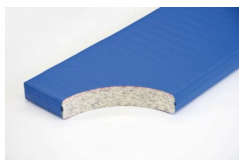

Bänfer Gerätturnmatte - Standard mit Lederecken, RG 100

Baenfer Geraettturnmatte Standard Lederecken

Bewertung: Noch nicht bewertet

Preis

Basispreis inkl. Steuern 195,00 € *

ermäßigter Preis 163,87 € *

Verkaufspreis 195,00 € *

Netto Verkaufspreis 163,87 € *

Preisnachlass

Steuerbetrag 31,13 € *

[Stellen Sie eine Frage zu diesem Produkt](#)

Beschreibung

Bänfer Gerätturnmatte - Standard, mit Lederecken, RG 100

Lieferung: Bänfer Gerätturnmatte mit Lederecken

Für Schul- und Vereinssport. Der Qualitätsmaßstab: Jede Sportart erfordert spezielle Materialien. Deshalb gibt es verschiedene Ausführungen in Kernmaterial, Hüllstoff und Zubehör. Das Einsatzgebiet bestimmt den Kern einer Matte. Verbundschäum-Kern mit guten Dämpfungseigenschaften und beidseitiger Vlieskaschierung.