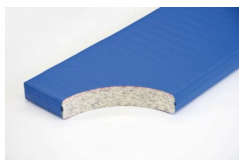

## Bänfer Gerätturnmatte - Standard mit Lederecken, RG 100

Baenfer Geraettturnmatte Standard Lederecken

Bewertung: Noch nicht bewertet

### **Bänfer Gerätturnmatte - Standard, mit Lederecken, RG 100**

Lieferung: Bänfer Gerätturnmatte mit Lederecken

Für Schul- und Vereinssport. Der Qualitätsmaßstab: Jede Sportart erfordert spezielle Materialien. Deshalb gibt es verschiedene Ausführungen in Kernmaterial, Hüllenstoff und Zubehör. Das Einsatzgebiet bestimmt den Kern einer Matte. Verbundschaum-Kern mit guten Dämpfungseigenschaften und beidseitiger Vlieskaschierung.