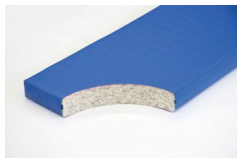

## Bänfer Gerätturnmatte - Standard mit Klettecken, RG 120

Baenfer Geraettturnmatte Standard-Klettecken

Bewertung: Noch nicht bewertet

### **Bänfer Gerätturnmatte - Standard, mit Klettecken, RG 120**

Lieferung: Bänfer Gerätturnmatte mit Klettecken

Für Schul- und Vereinssport. Der Qualitätsmaßstab: Jede Sportart erfordert spezielle Materialien. Deshalb gibt es verschiedene Ausführungen in Kernmaterial, Hüllentstoff und Zubehör. Das Einsatzgebiet bestimmt den Kern einer Matte.