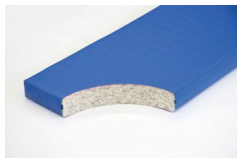

Bänfer Gerätturnmatte - Standard mit Klettecken, RG 100

Baenfer Geraetturnmatte Standard-Klettecken

Bewertung: Noch nicht bewertet

Preis

Basispreis inkl. Steuern 189,00 € *

ermäßigter Preis 158,82 € *

Verkaufspreis 189,00 € *

Netto Verkaufspreis 158,82 € *

Preisnachlass

Steuerbetrag 30,18 € *

[Stellen Sie eine Frage zu diesem Produkt](#)

Beschreibung

Bänfer Gerätturnmatte - Standard mit Klettecken, RG 100

Lieferung: Bänfer Gerätturnmatte mit Klettecken

Für Schul- und Vereinssport. Der Qualitätsmaßstab: Jede Sportart erfordert spezielle Materialien. Deshalb gibt es verschiedene Ausführungen in Kernmaterial, Hüllenstoff und Zubehör. Das Einsatzgebiet bestimmt den Kern einer Matte. Verbundschaum-Kern mit guten Dämpfungseigenschaften und beidseitiger Vlieskaschierung