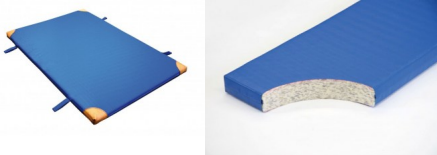

Bänfer Gerätturnmatte - Standard mit Lederecken + Trageschlaufen, RG 120

Baenfer Geraettturnmatte-Lederecken-Trageschlaufen

Bewertung: Noch nicht bewertet

Preis

Basispreis inkl. Steuern 195,00 € *

ermäßigter Preis 163,87 € *

Verkaufspreis 195,00 € *

Netto Verkaufspreis 163,87 € *

Preisnachlass

Steuerbetrag 31,13 € *

[Stellen Sie eine Frage zu diesem Produkt](#)

Beschreibung

Bänfer Gerätturnmatte - Standard, mit Lederecken und Trageschlaufen, RG 120

Lieferung: Bänfer Gerätturnmatte mit Lederecken + Trageschlaufen

Für Schul- und Vereinssport. Der Qualitätsmaßstab: Jede Sportart erfordert spezielle Materialien. Deshalb gibt es verschiedene Ausführungen in Kernmaterial, Hüllensstoff und Zubehör. Das Einsatzgebiet bestimmt den Kern einer Matte. Verbundschäum-Kern mit guten Dämpfungseigenschaften und beidseitiger Vlieskaschierung