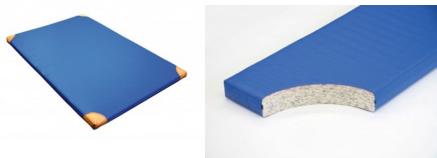

## Bänfer Gerätturnmatte - Standard mit Lederecken, RG 120

Baenfer Geraettturnmatte Standard Lederecken

Bewertung: Noch nicht bewertet

### **Bänfer Gerätturnmatte - Standard, mit Lederecken, RG 120**

Lieferung: Bänfer Gerätturnmatte mit Lederecken

Für Schul- und Vereinssport. Der Qualitätsmaßstab: Jede Sportart erfordert spezielle Materialien. Deshalb gibt es verschiedene Ausführungen in Kernmaterial, Hüllensstoff und Zubehör. Das Einsatzgebiet bestimmt den Kern einer Matte.