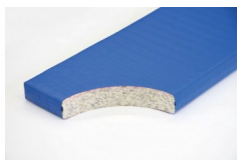

Bänfer Gerätturnmatte - Standard mit Lederecken, RG 100

Baenfer Geraettturnmatte Standard Lederecken

Bewertung: Noch nicht bewertet

Preis

Basispreis inkl. Steuern 195,00 € *

ermäßigter Preis 163,87 € *

Verkaufspreis 195,00 € *

Netto Verkaufspreis 163,87 € *

Preisnachlass

Steuerbetrag 31,13 € *

[Stellen Sie eine Frage zu diesem Produkt](#)

Beschreibung

Bänfer Gerätturnmatte - Standard, mit Lederecken, RG 100

Lieferung: Bänfer Gerätturnmatte mit Lederecken

Für Schul- und Vereinssport. Der Qualitätsmaßstab: Jede Sportart erfordert spezielle Materialien. Deshalb gibt es verschiedene Ausführungen in Kernmaterial, Hüllstoff und Zubehör. Das Einsatzgebiet bestimmt den Kern einer Matte. Verbundschäum-Kern mit guten Dämpfungseigenschaften und beidseitiger Vlieskaschierung.