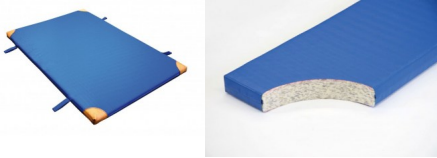

## Bänfer Gerätturnmatte - Standard mit Lederecken + Trageschlaufen, RG 120

Baenfer Geraettturnmatte-Lederecken-Trageschlaufen

Bewertung: Noch nicht bewertet

### Bänfer Gerätturnmatte - Standard, mit Lederecken und Trageschlaufen, RG 120

Lieferung: Bänfer Gerätturnmatte mit Lederecken + Trageschlaufen

Für Schul- und Vereinssport. Der Qualitätsmaßstab: Jede Sportart erfordert spezielle Materialien. Deshalb gibt es verschiedene Ausführungen in Kernmaterial, Hüllstoff und Zubehör. Das Einsatzgebiet bestimmt den Kern einer Matte. Verbundschaum-Kern mit guten Dämpfungseigenschaften und beidseitiger Vlieskaschierung