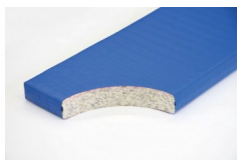

Bänfer Gerätturnmatte - Standard mit Lederecken, RG 120

Baenfer Geraettturnmatte Standard Lederecken

Bewertung: Noch nicht bewertet

Preis

Basispreis inkl. Steuern 225,00 € *

ermäßigter Preis 189,08 € *

Verkaufspreis 225,00 € *

Netto Verkaufspreis 189,08 € *

Preisnachlass

Steuerbetrag 35,92 € *

[Stellen Sie eine Frage zu diesem Produkt](#)

Beschreibung

Bänfer Gerätturnmatte - Standard, mit Lederecken, RG 120

Lieferung: Bänfer Gerätturnmatte mit Lederecken

Für Schul- und Vereinssport. Der Qualitätsmaßstab: Jede Sportart erfordert spezielle Materialien. Deshalb gibt es verschiedene Ausführungen in Kernmaterial, Hüllstoff und Zubehör. Das Einsatzgebiet bestimmt den Kern einer Matte.

Verbundschaumkern:

Verbundschaum-Kern mit guten Dämpfungseigenschaften und beidseitiger Vlieskaschierung

Foto zeigt Matte im Farbton blau.

Herstellerinformationen zur Produktsicherheit

Bänfer GmbH

Sportmanufaktur