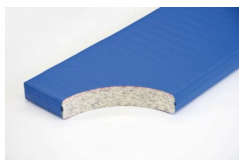

Bänfer Gerätturnmatte - Standard mit Lederecken, RG 100

Baenfer Geraettturnmatte Standard Lederecken

Bewertung: Noch nicht bewertet

Preis

Basispreis inkl. Steuern 235,00 € *

ermäßigter Preis 197,48 € *

Verkaufspreis 235,00 € *

Netto Verkaufspreis 197,48 € *

Preisnachlass

Steuerbetrag 37,52 € *

[Stellen Sie eine Frage zu diesem Produkt](#)

Beschreibung

Bänfer Gerätturnmatte - Standard, mit Lederecken, RG 100

Lieferung: Bänfer Gerätturnmatte mit Lederecken

Für Schul- und Vereinssport. Der Qualitätsmaßstab: Jede Sportart erfordert spezielle Materialien. Deshalb gibt es verschiedene Ausführungen in Kernmaterial, Hüllenstoff und Zubehör. Das Einsatzgebiet bestimmt den Kern einer Matte. Verbundschäum-Kern mit guten Dämpfungseigenschaften und beidseitiger Vlieskaschierung.