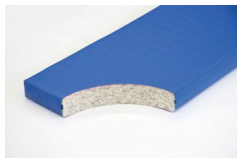

Bänfer Gerätturnmatte - Standard mit Klettecken, RG 100

Baenfer Geraetturnmatte Standard-Klettecken

Bewertung: Noch nicht bewertet

Preis

Basispreis inkl. Steuern 225,00 € *

ermäßigter Preis 189,08 € *

Verkaufspreis 225,00 € *

Netto Verkaufspreis 189,08 € *

Preisnachlass

Steuerbetrag 35,92 € *

[Stellen Sie eine Frage zu diesem Produkt](#)

Beschreibung

Bänfer Gerätturnmatte - Standard mit Klettecken, RG 100

Lieferung: Bänfer Gerätturnmatte mit Klettecken

Für Schul- und Vereinssport. Der Qualitätsmaßstab: Jede Sportart erfordert spezielle Materialien. Deshalb gibt es verschiedene Ausführungen in Kernmaterial, Hüllstoff und Zubehör. Das Einsatzgebiet bestimmt den Kern einer Matte. Verbundschaum-Kern mit guten Dämpfungseigenschaften und beidseitiger Vlieskaschierung