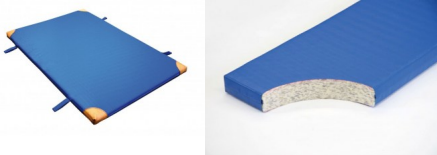

Bänfer Gerätturnmatte - Standard mit Lederecken + Trageschlaufen, RG 120

Baenfer Geraettturnmatte-Lederecken-Trageschlaufen

Bewertung: Noch nicht bewertet

Preis

Basispreis inkl. Steuern 235,00 € *

ermäßigter Preis 197,48 € *

Verkaufspreis 235,00 € *

Netto Verkaufspreis 197,48 € *

Preisnachlass

Steuerbetrag 37,52 € *

[Stellen Sie eine Frage zu diesem Produkt](#)

Beschreibung

Bänfer Gerätturnmatte - Standard, mit Lederecken und Trageschlaufen, RG 120

Lieferung: Bänfer Gerätturnmatte mit Lederecken + Trageschlaufen

Für Schul- und Vereinssport. Der Qualitätsmaßstab: Jede Sportart erfordert spezielle Materialien. Deshalb gibt es verschiedene Ausführungen in Kernmaterial, Hüllenstoff und Zubehör. Das Einsatzgebiet bestimmt den Kern einer Matte. Verbundschäum-Kern mit guten Dämpfungseigenschaften und beidseitiger Vlieskaschierung