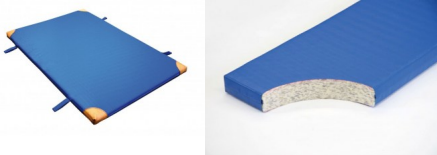

Bänfer Gerätturnmatte - Standard mit Lederecken + Trageschlaufen, RG 100

Baenfer Geraettturnmatte-Lederecken-Trageschlaufen

Bewertung: Noch nicht bewertet

Preis

Basispreis inkl. Steuern 240,00 € *

ermäßigter Preis 201,68 € *

Verkaufspreis 240,00 € *

Netto Verkaufspreis 201,68 € *

Preisnachlass

Steuerbetrag 38,32 € *

[Stellen Sie eine Frage zu diesem Produkt](#)

Beschreibung

Bänfer Gerätturnmatte - Standard, mit Lederecken und Trageschlaufen, RG 100

Lieferung: Bänfer Gerätturnmatte mit Lederecken + Trageschlaufen

Für Schul- und Vereinssport. Der Qualitätsmaßstab: Jede Sportart erfordert spezielle Materialien. Deshalb gibt es verschiedene Ausführungen in Kernmaterial, Hüllstoff und Zubehör. Das Einsatzgebiet bestimmt den Kern einer Matte.

Verbundschaumkern:

Verbundschaum-Kern mit guten Dämpfungseigenschaften und beidseitiger Vlieskaschierung

Foto zeigt Matte im Farbton blau

Herstellerinformationen zur Produktsicherheit

Bänfer GmbH

Sportmanufaktur