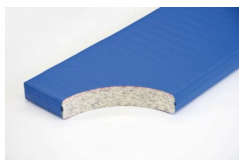

Bänfer Gerätturnmatte - Standard mit Lederecken. RG 100

Baenfer Geraettturnmatte Standard Lederecken

Bewertung: Noch nicht bewertet

Preis

Basispreis inkl. Steuern 235,00 € *

ermäßigter Preis 197,48 € *

Verkaufspreis 235,00 € *

Netto Verkaufspreis 197,48 € *

Preisnachlass

Steuerbetrag 37,52 € *

[Stellen Sie eine Frage zu diesem Produkt](#)

Beschreibung

Bänfer Gerätturnmatte - Standard, mit Lederecken, RG 100

Lieferung: Bänfer Gerätturnmatte mit Lederecken

Für Schul- und Vereinssport. Der Qualitätsmaßstab: Jede Sportart erfordert spezielle Materialien. Deshalb gibt es verschiedene Ausführungen in Kernmaterial, Hüllenstoff und Zubehör. Das Einsatzgebiet bestimmt den Kern einer Matte. Verbundschaum-Kern mit guten Dämpfungseigenschaften und beidseitiger Vlieskaschierung.