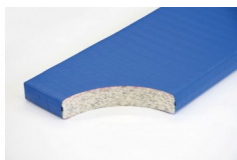

## Bänfer Gerätturnmatte - Standard mit Klettecken, RG 120

Baenfer Geraetturnmatte Standard-Klettecken

Bewertung: Noch nicht bewertet

### **Bänfer Gerätturnmatte - Standard, mit Klettecken, RG 120**

Lieferung: Bänfer Gerätturnmatte mit Klettecken

Für Schul- und Vereinssport. Der Qualitätsmaßstab: Jede Sportart erfordert spezielle Materialien. Deshalb gibt es verschiedene Ausführungen in Kernmaterial, Hüllstoff und Zubehör. Das Einsatzgebiet bestimmt den Kern einer Matte.