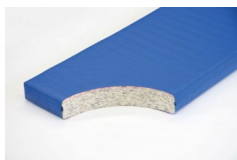

Bänfer Gerätturnmatte - Standard mit Lederecken, RG 120

Baenfer Geraettturnmatte Standard Lederecken

Bewertung: Noch nicht bewertet

Preis

Basispreis inkl. Steuern 155,00 € *

ermäßigter Preis 130,25 € *

Verkaufspreis 155,00 € *

Netto Verkaufspreis 130,25 € *

Preisnachlass

Steuerbetrag 24,75 € *

[Stellen Sie eine Frage zu diesem Produkt](#)

Beschreibung

Bänfer Gerätturnmatte - Standard, mit Lederecken, RG 120

Lieferung: Bänfer Gerätturnmatte mit Lederecken

Für Schul- und Vereinssport. Der Qualitätsmaßstab: Jede Sportart erfordert spezielle Materialien. Deshalb gibt es verschiedene Ausführungen in Kernmaterial, Hüllensstoff und Zubehör. Das Einsatzgebiet bestimmt den Kern einer Matte.

Verbundschaumkern:

Verbundschaum-Kern mit guten Dämpfungseigenschaften und beidseitiger Vlieskaschierung

Foto zeigt Matte im Farbton blau.

Herstellerinformationen zur Produktsicherheit

Bänfer GmbH

Sportmanufaktur