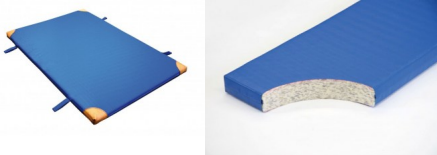

Bänfer Gerätturnmatte - Standard mit Lederecken + Trageschlaufen, RG 100

Baenfer Geraetturnmatte-Lederecken-Trageschlaufen

Bewertung: Noch nicht bewertet

Preis

Basispreis inkl. Steuern 229,00 € *

ermäßigter Preis 192,44 € *

Verkaufspreis 229,00 € *

Netto Verkaufspreis 192,44 € *

Preisnachlass

Steuerbetrag 36,56 € *

[Stellen Sie eine Frage zu diesem Produkt](#)

Beschreibung

Bänfer Gerätturnmatte - Standard, mit Lederecken und Trageschlaufen, RG 100

Lieferung: Bänfer Gerätturnmatte mit Lederecken + Trageschlaufen

Für Schul- und Vereinssport. Der Qualitätsmaßstab: Jede Sportart erfordert spezielle Materialien. Deshalb gibt es verschiedene Ausführungen in Kernmaterial, Hüllensstoff und Zubehör. Das Einsatzgebiet bestimmt den Kern einer Matte.

Verbundschaumkern:

Verbundschaum-Kern mit guten Dämpfungseigenschaften und beidseitiger Vlieskaschierung

Foto zeigt Matte im Farbton blau

Herstellerinformationen zur Produktsicherheit

Bänfer GmbH

Sportmanufaktur