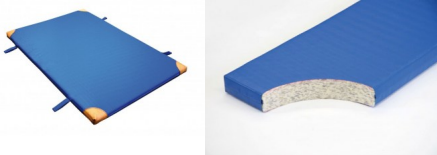

## Bänfer Gerätturnmatte - Standard mit Lederecken + Trageschlaufen, RG 100

Baenfer Geraettturnmatte-Lederecken-Trageschlaufen

Bewertung: Noch nicht bewertet

### **Bänfer Gerätturnmatte - Standard, mit Lederecken und Trageschlaufen, RG 100**

Lieferung: Bänfer Gerätturnmatte mit Lederecken + Trageschlaufen

Für Schul- und Vereinssport. Der Qualitätsmaßstab: Jede Sportart erfordert spezielle Materialien. Deshalb gibt es verschiedene Ausführungen in Kernmaterial, Hüllentstoff und Zubehör. Das Einsatzgebiet bestimmt den Kern einer Matte.