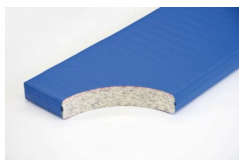

## Bänfer Gerätturnmatte - Standard mit Lederecken, RG 120

Baenfer Geraettturnmatte Standard Lederecken

Bewertung: Noch nicht bewertet

### Bänfer Gerätturnmatte - Standard, mit Lederecken, RG 120

Lieferung: Bänfer Gerätturnmatte mit Lederecken

Für Schul- und Vereinssport. Der Qualitätsmaßstab: Jede Sportart erfordert spezielle Materialien. Deshalb gibt es verschiedene Ausführungen in Kernmaterial, Hüllstoff und Zubehör. Das Einsatzgebiet bestimmt den Kern einer Matte.