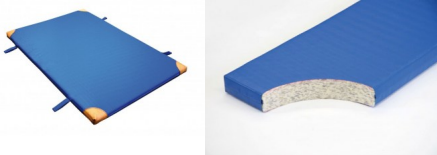

Bänfer Gerätturnmatte - Standard mit Lederecken + Trageschlaufen, RG 120

Baenfer Geraettturnmatte-Lederecken-Trageschlaufen

Bewertung: Noch nicht bewertet

Preis

Basispreis inkl. Steuern 165,00 € *

ermäßigter Preis 138,66 € *

Verkaufspreis 165,00 € *

Netto Verkaufspreis 138,66 € *

Preisnachlass

Steuerbetrag 26,34 € *

[Stellen Sie eine Frage zu diesem Produkt](#)

Beschreibung

Bänfer Gerätturnmatte - Standard, mit Lederecken und Trageschlaufen, RG 120

Lieferung: Bänfer Gerätturnmatte mit Lederecken + Trageschlaufen

Für Schul- und Vereinssport. Der Qualitätsmaßstab: Jede Sportart erfordert spezielle Materialien. Deshalb gibt es verschiedene Ausführungen in Kernmaterial, Hüllensstoff und Zubehör. Das Einsatzgebiet bestimmt den Kern einer Matte. Verbundschäum-Kern mit guten Dämpfungseigenschaften und beidseitiger Vlieskaschierung