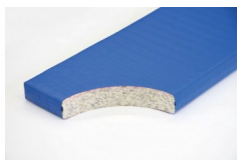

Bänfer Gerätturnmatte - Standard mit Lederecken, RG 120

Baenfer Geraettturnmatte Standard Lederecken

Bewertung: Noch nicht bewertet

Preis

Basispreis inkl. Steuern 155,00 € *

ermäßigter Preis 130,25 € *

Verkaufspreis 155,00 € *

Netto Verkaufspreis 130,25 € *

Preisnachlass

Steuerbetrag 24,75 € *

[Stellen Sie eine Frage zu diesem Produkt](#)

Beschreibung

Bänfer Gerätturnmatte - Standard, mit Lederecken, RG 120

Lieferung: Bänfer Gerätturnmatte mit Lederecken

Für Schul- und Vereinssport. Der Qualitätsmaßstab: Jede Sportart erfordert spezielle Materialien. Deshalb gibt es verschiedene Ausführungen in Kernmaterial, Hüllentstoff und Zubehör. Das Einsatzgebiet bestimmt den Kern einer Matte.

Verbundschaumkern:

Verbundschaum-Kern mit guten Dämpfungseigenschaften und beidseitiger Vlieskaschierung

Foto zeigt Matte im Farbton blau.

Herstellerinformationen zur Produktsicherheit

Bänfer GmbH

Sportmanufaktur