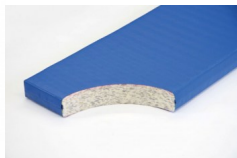

## Bänfer Gerätturnmatte - Standard mit Lederecken, RG 120

Baenfer Geraettturnmatte Standard Lederecken

Bewertung: Noch nicht bewertet

### **Bänfer Gerätturnmatte - Standard, mit Lederecken, RG 120**

Lieferung: Bänfer Gerätturnmatte mit Lederecken

Für Schul- und Vereinssport. Der Qualitätsmaßstab: Jede Sportart erfordert spezielle Materialien. Deshalb gibt es verschiedene Ausführungen in Kernmaterial, Hüllentstoff und Zubehör. Das Einsatzgebiet bestimmt den Kern einer Matte.