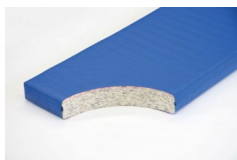

## Bänfer Gerätturnmatte - Standard mit Lederecken, RG 120

Baenfer Geraettturnmatte Standard Lederecken

Bewertung: Noch nicht bewertet

### **Bänfer Gerätturnmatte - Standard, mit Lederecken, RG 120**

Lieferung: Bänfer Gerätturnmatte mit Lederecken

Für Schul- und Vereinssport. Der Qualitätsmaßstab: Jede Sportart erfordert spezielle Materialien. Deshalb gibt es verschiedene Ausführungen in Kernmaterial, Hüllstoff und Zubehör. Das Einsatzgebiet bestimmt den Kern einer Matte.