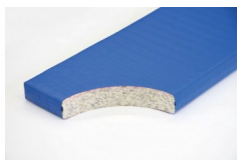

Bänfer Gerätturnmatte - Standard mit Lederecken, RG 100

Baenfer Geraettturnmatte Standard Lederecken

Bewertung: Noch nicht bewertet

Preis

Basispreis inkl. Steuern 195,00 € *

ermäßigter Preis 163,87 € *

Verkaufspreis 195,00 € *

Netto Verkaufspreis 163,87 € *

Preisnachlass

Steuerbetrag 31,13 € *

[Stellen Sie eine Frage zu diesem Produkt](#)

Beschreibung

Bänfer Gerätturnmatte - Standard, mit Lederecken, RG 100

Lieferung: Bänfer Gerätturnmatte mit Lederecken

Für Schul- und Vereinssport. Der Qualitätsmaßstab: Jede Sportart erfordert spezielle Materialien. Deshalb gibt es verschiedene Ausführungen in Kernmaterial, Hüllenstoff und Zubehör. Das Einsatzgebiet bestimmt den Kern einer Matte. Verbundschäum-Kern mit guten Dämpfungseigenschaften und beidseitiger Vlieskaschierung.