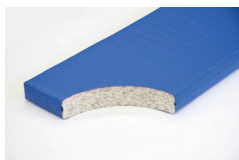

Bänfer Gerätturnmatte - Standard mit Klettecken, RG 100

Baenfer Geraetturnmatte Standard-Klettecken

Bewertung: Noch nicht bewertet

Preis

Basispreis inkl. Steuern 225,00 € *

ermäßigter Preis 189,08 € *

Verkaufspreis 225,00 € *

Netto Verkaufspreis 189,08 € *

Preisnachlass

Steuerbetrag 35,92 € *

[Stellen Sie eine Frage zu diesem Produkt](#)

Beschreibung

Bänfer Gerätturnmatte - Standard mit Klettecken, RG 100

Lieferung: Bänfer Gerätturnmatte mit Klettecken

Für Schul- und Vereinssport. Der Qualitätsmaßstab: Jede Sportart erfordert spezielle Materialien. Deshalb gibt es verschiedene Ausführungen in Kernmaterial, Hüllstoff und Zubehör. Das Einsatzgebiet bestimmt den Kern einer Matte. Verbundschaum-Kern mit guten Dämpfungseigenschaften und beidseitiger Vlieskaschierung