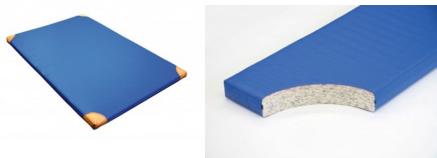

## Bänfer Gerätturnmatte - Standard mit Lederecken, RG 120

Baenfer Geraettturnmatte Standard Lederecken

Bewertung: Noch nicht bewertet

### **Bänfer Gerätturnmatte - Standard, mit Lederecken, RG 120**

Lieferung: Bänfer Gerätturnmatte mit Lederecken

Für Schul- und Vereinssport. Der Qualitätsmaßstab: Jede Sportart erfordert spezielle Materialien. Deshalb gibt es verschiedene Ausführungen in Kernmaterial, Hüllstoff und Zubehör. Das Einsatzgebiet bestimmt den Kern einer Matte.