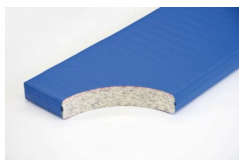

Bänfer Gerätturnmatte - Standard mit Lederecken, RG 100

Baenfer Geraettturnmatte Standard Lederecken

Bewertung: Noch nicht bewertet

Preis

Basispreis inkl. Steuern 235,00 € *

ermäßigter Preis 197,48 € *

Verkaufspreis 235,00 € *

Netto Verkaufspreis 197,48 € *

Preisnachlass

Steuerbetrag 37,52 € *

[Stellen Sie eine Frage zu diesem Produkt](#)

Beschreibung

Bänfer Gerätturnmatte - Standard, mit Lederecken, RG 100

Lieferung: Bänfer Gerätturnmatte mit Lederecken

Für Schul- und Vereinssport. Der Qualitätsmaßstab: Jede Sportart erfordert spezielle Materialien. Deshalb gibt es verschiedene Ausführungen in Kernmaterial, Hüllenstoff und Zubehör. Das Einsatzgebiet bestimmt den Kern einer Matte. Verbundschaum-Kern mit guten Dämpfungseigenschaften und beidseitiger Vlieskaschierung.