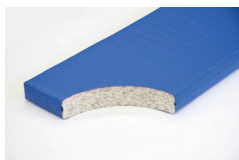

Bänfer Gerätturnmatte - Standard mit Klettecken, RG 120

Baenfer Geraettturnmatte Standard-Klettecken

Bewertung: Noch nicht bewertet

Preis

Basispreis inkl. Steuern 169,00 € *

ermäßigter Preis 142,02 € *

Verkaufspreis 169,00 € *

Netto Verkaufspreis 142,02 € *

Preisnachlass

Steuerbetrag 26,98 € *

[Stellen Sie eine Frage zu diesem Produkt](#)

Beschreibung

Bänfer Gerätturnmatte - Standard, mit Klettecken, RG 120

Lieferung: Bänfer Gerätturnmatte mit Klettecken

Für Schul- und Vereinssport. Der Qualitätsmaßstab: Jede Sportart erfordert spezielle Materialien. Deshalb gibt es verschiedene Ausführungen in Kernmaterial, Hüllensstoff und Zubehör. Das Einsatzgebiet bestimmt den Kern einer Matte.

Verbundschaumkern:

Verbundschaum-Kern mit guten Dämpfungseigenschaften und beidseitiger Vlieskaschierung

Foto zeigt Matte im Farbton blau.

Herstellerinformationen zur Produktsicherheit

Bänfer GmbH

Sportmanufaktur