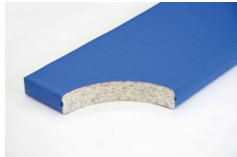

## Bänfer Gerätturnmatte - Standard mit Klettecken, RG 100

Baenfer Geraetturnmatte Standard-Klettecken

Bewertung: Noch nicht bewertet

### Bänfer Gerätturnmatte - Standard mit Klettecken, RG 100

Lieferung: Bänfer Gerätturnmatte mit Klettecken

Für Schul- und Vereinssport. Der Qualitätsmaßstab: Jede Sportart erfordert spezielle Materialien. Deshalb gibt es verschiedene Ausführungen in Kernmaterial, Hüllenstoff und Zubehör. Das Einsatzgebiet bestimmt den Kern einer Matte. Verbundschaum-Kern mit guten Dämpfungseigenschaften und beidseitiger Vlieskaschierung