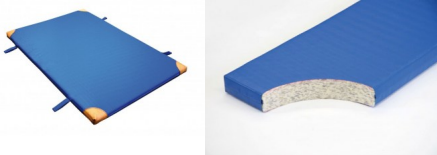

Bänfer Gerätturnmatte - Standard mit Lederecken + Trageschlaufen, RG 120

Baenfer Geraetturnmatte-Lederecken-Trageschlaufen

Bewertung: Noch nicht bewertet

Preis

Basispreis inkl. Steuern 165,00 € *

ermäßigter Preis 138,66 € *

Verkaufspreis 165,00 € *

Netto Verkaufspreis 138,66 € *

Preisnachlass

Steuerbetrag 26,34 € *

[Stellen Sie eine Frage zu diesem Produkt](#)

Beschreibung

Bänfer Gerätturnmatte - Standard, mit Lederecken und Trageschlaufen, RG 120

Lieferung: Bänfer Gerätturnmatte mit Lederecken + Trageschlaufen

Für Schul- und Vereinssport. Der Qualitätsmaßstab: Jede Sportart erfordert spezielle Materialien. Deshalb gibt es verschiedene Ausführungen in Kernmaterial, Hüllstoff und Zubehör. Das Einsatzgebiet bestimmt den Kern einer Matte. Verbundschäum-Kern mit guten Dämpfungseigenschaften und beidseitiger Vlieskaschierung