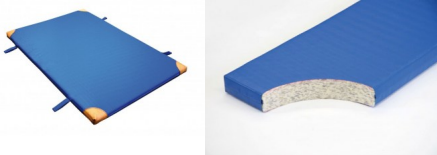

## Bänfer Gerätturnmatte - Standard mit Lederecken + Trageschlaufen, RG 120

Baenfer Geraettturnmatte-Lederecken-Trageschlaufen

Bewertung: Noch nicht bewertet

### **Bänfer Gerätturnmatte - Standard, mit Lederecken und Trageschlaufen, RG 120**

Lieferung: Bänfer Gerätturnmatte mit Lederecken + Trageschlaufen

Für Schul- und Vereinssport. Der Qualitätsmaßstab: Jede Sportart erfordert spezielle Materialien. Deshalb gibt es verschiedene Ausführungen in Kernmaterial, Hüllstoff und Zubehör. Das Einsatzgebiet bestimmt den Kern einer Matte. Verbundschäum-Kern mit guten Dämpfungseigenschaften und beidseitiger Vlieskaschierung