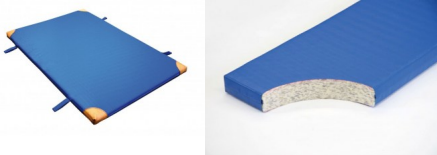

Bänfer Gerätturnmatte - Standard mit Lederecken + Trageschlaufen, RG 100

Baenfer Geraettturnmatte-Lederecken-Trageschlaufen

Bewertung: Noch nicht bewertet

Preis

Basispreis inkl. Steuern 175,00 € *

ermäßigter Preis 147,06 € *

Verkaufspreis 175,00 € *

Netto Verkaufspreis 147,06 € *

Preisnachlass

Steuerbetrag 27,94 € *

[Stellen Sie eine Frage zu diesem Produkt](#)

Beschreibung

Bänfer Gerätturnmatte - Standard, mit Lederecken und Trageschlaufen, RG 100

Lieferung: Bänfer Gerätturnmatte mit Lederecken + Trageschlaufen

Für Schul- und Vereinssport. Der Qualitätsmaßstab: Jede Sportart erfordert spezielle Materialien. Deshalb gibt es verschiedene Ausführungen in Kernmaterial, Hüllentstoff und Zubehör. Das Einsatzgebiet bestimmt den Kern einer Matte.

Verbundschaumkern:

Verbundschaum-Kern mit guten Dämpfungseigenschaften und beidseitiger Vlieskaschierung

Foto zeigt Matte im Farbton blau

Herstellerinformationen zur Produktsicherheit

Bänfer GmbH

Sportmanufaktur