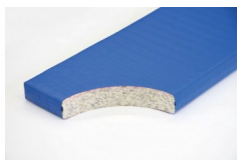

Bänfer Gerätturnmatte - Standard mit Lederecken, RG 120

Baenfer Geraettturnmatte Standard Lederecken

Bewertung: Noch nicht bewertet

Preis

Basispreis inkl. Steuern 179,00 € *

ermäßigter Preis 150,42 € *

Verkaufspreis 179,00 € *

Netto Verkaufspreis 150,42 € *

Preisnachlass

Steuerbetrag 28,58 € *

[Stellen Sie eine Frage zu diesem Produkt](#)

Beschreibung

Bänfer Gerätturnmatte - Standard, mit Lederecken, RG 120

Lieferung: Bänfer Gerätturnmatte mit Lederecken

Für Schul- und Vereinssport. Der Qualitätsmaßstab: Jede Sportart erfordert spezielle Materialien. Deshalb gibt es verschiedene Ausführungen in Kernmaterial, Hüllentstoff und Zubehör. Das Einsatzgebiet bestimmt den Kern einer Matte.

Verbundschaumkern:

Verbundschaum-Kern mit guten Dämpfungseigenschaften und beidseitiger Vlieskaschierung

Foto zeigt Matte im Farbton blau.

Herstellerinformationen zur Produktsicherheit

Bänfer GmbH

Sportmanufaktur