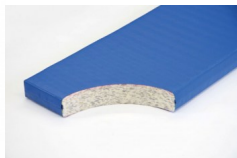

Bänfer Gerätturnmatte - Standard mit Lederecken, RG 100

Baenfer Geraettturnmatte Standard Lederecken

Bewertung: Noch nicht bewertet

Preis

Basispreis inkl. Steuern 186,00 € *

ermäßigter Preis 156,30 € *

Verkaufspreis 186,00 € *

Netto Verkaufspreis 156,30 € *

Preisnachlass

Steuerbetrag 29,70 € *

[Stellen Sie eine Frage zu diesem Produkt](#)

Beschreibung

Bänfer Gerätturnmatte - Standard, mit Lederecken, RG 100

Lieferung: Bänfer Gerätturnmatte mit Lederecken

Für Schul- und Vereinssport. Der Qualitätsmaßstab: Jede Sportart erfordert spezielle Materialien. Deshalb gibt es verschiedene Ausführungen in Kernmaterial, Hüllenstoff und Zubehör. Das Einsatzgebiet bestimmt den Kern einer Matte. Verbundschaum-Kern mit guten Dämpfungseigenschaften und beidseitiger Vlieskaschierung.