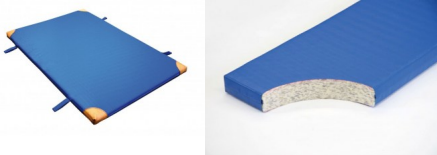

Bänfer Gerätturnmatte - Standard mit Lederecken + Trageschlaufen, RG 120

Baenfer Geraettturnmatte-Lederecken-Trageschlaufen

Bewertung: Noch nicht bewertet

Preis

Basispreis inkl. Steuern 165,00 € *

ermäßigter Preis 138,66 € *

Verkaufspreis 165,00 € *

Netto Verkaufspreis 138,66 € *

Preisnachlass

Steuerbetrag 26,34 € *

[Stellen Sie eine Frage zu diesem Produkt](#)

Beschreibung

Bänfer Gerätturnmatte - Standard, mit Lederecken und Trageschlaufen, RG 120

Lieferung: Bänfer Gerätturnmatte mit Lederecken + Trageschlaufen

Für Schul- und Vereinssport. Der Qualitätsmaßstab: Jede Sportart erfordert spezielle Materialien. Deshalb gibt es verschiedene Ausführungen in Kernmaterial, Hüllensstoff und Zubehör. Das Einsatzgebiet bestimmt den Kern einer Matte. Verbundschaum-Kern mit guten Dämpfungseigenschaften und beidseitiger Vlieskaschierung