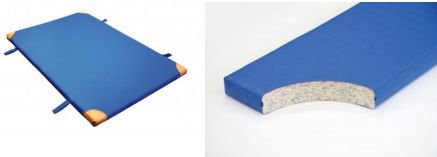

Bänfer Gerätturnmatte WEBO- Standard mit Lederecken+Trageschlaufen

Bänfer Geraettturnmatte WEBO Standard Lederecken+Trageschlaufen

Bewertung: Noch nicht bewertet

Preis

ermäßigter Preis 147,06 € *

Verkaufspreis 175,00 € *

Netto Verkaufspreis 147,06 € *

Preisnachlass

Steuerbetrag 27,94 € *

[Stellen Sie eine Frage zu diesem Produkt](#)

Beschreibung

Bänfer Gerätturnmatte WEBO - Standard, mit Lederecken und Trageschlaufen

Lieferung: Bänfer Gerätturnmatte WEBO - Standard mit Lederecken + Trageschlaufen

Gerätturnmatte WEBO – Die günstige Alternative

Die preiswerte Turnmatte für den Schul- und Vereinssport speziell für das Geräteturnen geeignet. Es gibt verschiedene Ausführungen:

– 6cm starke Matten haben einen Verbundschaum mit 120kg/m³

– 8cm starke Matten haben einen Verbundschaum mit 100kg/m³

VB 100 und VB 120 entsprechen in Härte und Dämpfung der EN 12503-1 und gewährleisten optimale Dämpfung.

Verbundschaum-Kern mit guten Dämpfungseigenschaften.