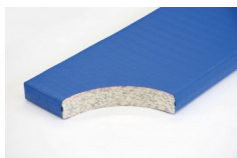

## Bänfer Gerättturnmatte WEBO- Standard mit Lederecken+Trageschlaufen

Bänfer Geraettturnmatte WEBO Standard Lederecken+Trageschlaufen

Bewertung: Noch nicht bewertet