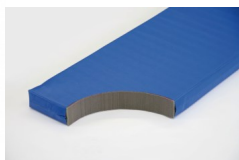

Bänfer Gerätturnmatte light, mit Lederecken+Trageschlaufen, RG 60

Baenfer Geraettturnmatte-light RG 60 Lederecken+Trageschlaufen

Bewertung: Noch nicht bewertet

Preis

Basispreis inkl. Steuern 225,00 € *

ermäßigter Preis 189,08 € *

Verkaufspreis 225,00 € *

Netto Verkaufspreis 189,08 € *

Preisnachlass

Steuerbetrag 35,92 € *

[Stellen Sie eine Frage zu diesem Produkt](#)

Beschreibung

Bänfer Gerätturnmatte light, mit Lederecken und Trageschlaufen, RG 60

Lieferung: Bänfer Gerätturnmatte light, mit Lederecken + Trageschlaufen, RG 60

Gerätturnmatte LIGHT EXKLUSIV

Die Lightmatte ist eine neuartige extra leichte Gerätturnmatte mit den Eigenschaften der DIN und EN 12503-1. Der Schaumstoffkern hat die gleichen Eigenschaften wie Verbundschaum RG 120 ist aber 50% leichter. Die Hülle ist gefertigt aus profiliertem Planenstoff speziell rutschhemmend ausgestattet.

Kern: Exklusiver Mattenkern für alle LIGHT-Matten.

Foto zeigt Matte im Farbton blau.

Herstellerinformationen zur Produktsicherheit

Bänfer GmbH

Sportmanufaktur

Industriestrasse 11

34537 Bad Wildungen

E-Mail: Diese E-Mail-Adresse ist vor Spambots geschützt! Zur Anzeige muss JavaScript eingeschaltet sein.