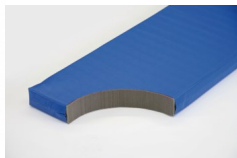

Bänfer Gerätturnmatte light, mit Lederecken+Trageschlaufen, RG 60

Baenfer Geraettturnmatte-light RG 60 Lederecken+Trageschlaufen

Bewertung: Noch nicht bewertet

Preis

Basispreis inkl. Steuern 249,00 € *

ermäßigter Preis 209,24 € *

Verkaufspreis 249,00 € *

Netto Verkaufspreis 209,24 € *

Preisnachlass

Steuerbetrag 39,76 € *

[Stellen Sie eine Frage zu diesem Produkt](#)

Beschreibung

Bänfer Gerätturnmatte light, mit Lederecken und Trageschlaufen, RG 60

Lieferung: Bänfer Gerätturnmatte light, mit Lederecken + Trageschlaufen, RG 60

Gerätturnmatte LIGHT EXKLUSIV

Die Lightmatte ist eine neuartige extra leichte Gerätturnmatte mit den Eigenschaften der DIN und EN 12503-1. Der Schaumstoffkern hat die gleichen Eigenschaften wie Verbundschaum RG 120 ist aber 50% leichter. Die Hülle ist gefertigt aus profiliertem Planenstoff speziell rutschhemmend ausgestattet.

Kern: Exklusiver Mattenkern für alle LIGHT-Matten.

Foto zeigt Matte im Farbton blau.

Herstellerinformationen zur Produktsicherheit

Bänfer GmbH

Sportmanufaktur

Industriestrasse 11

34537 Bad Wildungen

E-Mail: Diese E-Mail-Adresse ist vor Spambots geschützt! Zur Anzeige muss JavaScript eingeschaltet sein.