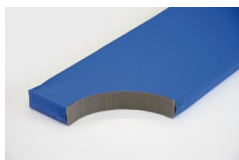

Bänfer Gerätturnmatte light, mit Klettecken, RG 60

Baenfer Geraettturnmatte-light RG 60 Klettecken

Bewertung: Noch nicht bewertet

Preis

Basispreis inkl. Steuern 209,00 € *

ermäßigter Preis 175,63 € *

Verkaufspreis 209,00 € *

Netto Verkaufspreis 175,63 € *

Preisnachlass

Steuerbetrag 33,37 € *

[Stellen Sie eine Frage zu diesem Produkt](#)

Beschreibung

Bänfer Gerätturnmatte light, mit Klettecken, RG 60

Lieferung: Bänfer Gerätturnmatte light, mit Klettecken, RG 60

Gerätturnmatte LIGHT EXKLUSIV

Die Lightmatte ist eine neuartige extra leichte Gerätturnmatte mit den Eigenschaften der DIN und EN 12503-1. Der Schaumstoffkern hat die gleichen Eigenschaften wie Verbundschaum RG 120 ist aber 50% leichter. Die Hülle ist gefertigt aus profiliertem Planenstoff speziell rutschhemmend ausgestattet.

Kern: Exklusiver Mattenkern für alle LIGHT-Matten.

Foto zeigt Matte im Farbton blau.

Herstellerinformationen zur Produktsicherheit

Bänfer GmbH

Sportmanufaktur

Industriestrasse 11

34537 Bad Wildungen

E-Mail: Diese E-Mail-Adresse ist vor Spambots geschützt! Zur Anzeige muss JavaScript eingeschaltet sein.