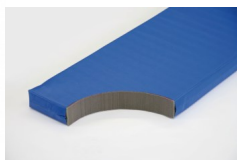

Bänfer Gerätturnmatte light, mit Lederecken+Trageschlaufen, RG 60

Baenfer Geraettturnmatte-light RG 60 Lederecken+Trageschlaufen

Bewertung: Noch nicht bewertet

Preis

Basispreis inkl. Steuern 189,00 € *

ermäßigter Preis 158,82 € *

Verkaufspreis 189,00 € *

Netto Verkaufspreis 158,82 € *

Preisnachlass

Steuerbetrag 30,18 € *

[Stellen Sie eine Frage zu diesem Produkt](#)

Beschreibung

Bänfer Gerätturnmatte light, mit Lederecken und Trageschlaufen, RG 60

Lieferung: Bänfer Gerätturnmatte light, mit Lederecken + Trageschlaufen, RG 60

Gerätturnmatte LIGHT EXKLUSIV

Die Lightmatte ist eine neuartige extra leichte Gerätturnmatte mit den Eigenschaften der DIN und EN 12503-1. Der Schaumstoffkern hat die gleichen Eigenschaften wie Verbundschaum RG 120 ist aber 50% leichter. Die Hülle ist gefertigt aus profiliertem Planenstoff speziell rutschhemmend ausgestattet.

Kern: Exklusiver Mattenkern für alle LIGHT-Matten.

Foto zeigt Matte im Farbton blau.

Herstellerinformationen zur Produktsicherheit

Bänfer GmbH

Sportmanufaktur

Industriestrasse 11

34537 Bad Wildungen

E-Mail: Diese E-Mail-Adresse ist vor Spambots geschützt! Zur Anzeige muss JavaScript eingeschaltet sein.