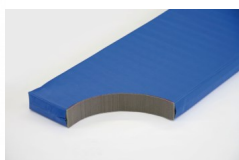

## Bänfer Gerätturnmatte light, mit Lederecken, RG 60

Baenfer Geraettturnmatte-light RG 60 Klettecken

Bewertung: Noch nicht bewertet

### Bänfer Gerätturnmatte light, mit Lederecken, RG 60

Lieferung: Bänfer Gerätturnmatte light, mit Lederecken, RG 60

#### Gerätturnmatte LIGHT EXKLUSIV

Die Lightmatte ist eine neuartige extra leichte Gerätturnmatte mit den Eigenschaften der DIN und EN 12503-1. Der Schaumstoffkern hat die gleichen Eigenschaften wie Verbundschaum RG 120 ist aber 50% leichter. Die Hülle ist gefertigt aus profiliertem Planenstoff speziell rutschhemmend ausgestattet.

Kern: Exklusiver Mattenkern für alle LIGHT-Matten.

Foto zeigt Matte im Farbton blau.