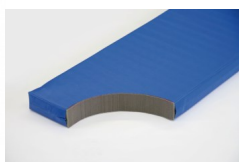

Bänfer Gerätturnmatte light, RG 60

Baenfer Geraettturnmatte-light RG 60

Bewertung: Noch nicht bewertet

Preis

Basispreis inkl. Steuern 225,00 € *

ermäßigter Preis 189,08 € *

Verkaufspreis 225,00 € *

Netto Verkaufspreis 189,08 € *

Preisnachlass

Steuerbetrag 35,92 € *

[Stellen Sie eine Frage zu diesem Produkt](#)

Beschreibung

Bänfer Gerätturnmatte light, RG 60

Lieferung: Bänfer Gerätturnmatte light, RG 60

Gerätturnmatte LIGHT EXKLUSIV

Die Lightmatte ist eine neuartige extra leichte Gerätturnmatte mit den Eigenschaften der DIN und EN 12503-1. Der Schaumstoffkern hat die gleichen Eigenschaften wie Verbundschaum RG 120 ist aber 50% leichter. Die Hülle ist gefertigt aus profiliertem Planenstoff speziell rutschhemmend ausgestattet.

Kern: Exklusiver Mattenkern für alle LIGHT-Matten.

Foto zeigt Matte im Farbton blau.

Herstellerinformationen zur Produktsicherheit

Bänfer GmbH

Sportmanufaktur

Industriestrasse 11

34537 Bad Wildungen

E-Mail: Diese E-Mail-Adresse ist vor Spambots geschützt! Zur Anzeige muss JavaScript eingeschaltet sein.