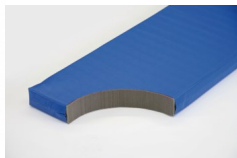

Bänfer Gerätturnmatte light, mit Lederecken+Trageschlaufen, RG 60

Baenfer Geraettturnmatte-light RG 60 Lederecken+Trageschlaufen

Bewertung: Noch nicht bewertet

Preis

Basispreis inkl. Steuern 269,00 € *

ermäßigter Preis 226,05 € *

Verkaufspreis 269,00 € *

Netto Verkaufspreis 226,05 € *

Preisnachlass

Steuerbetrag 42,95 € *

[Stellen Sie eine Frage zu diesem Produkt](#)

Beschreibung

Bänfer Gerätturnmatte light, mit Lederecken und Trageschlaufen, RG 60

Lieferung: Bänfer Gerätturnmatte light, mit Lederecken + Trageschlaufen, RG 60

Gerätturnmatte LIGHT EXKLUSIV

Die Lightmatte ist eine neuartige extra leichte Gerätturnmatte mit den Eigenschaften der DIN und EN 12503-1. Der Schaumstoffkern hat die gleichen Eigenschaften wie Verbundschaum RG 120 ist aber 50% leichter. Die Hülle ist gefertigt aus profiliertem Planenstoff speziell rutschhemmend ausgestattet.

Kern: Exklusiver Mattenkern für alle LIGHT-Matten.

Foto zeigt Matte im Farbton blau.

Herstellerinformationen zur Produktsicherheit

Bänfer GmbH

Sportmanufaktur

Industriestrasse 11

34537 Bad Wildungen

E-Mail: Diese E-Mail-Adresse ist vor Spambots geschützt! Zur Anzeige muss JavaScript eingeschaltet sein.