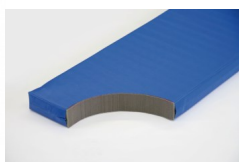

Bänfer Gerätturnmatte light, RG 60

Baenfer Geraettturnmatte-light RG 60

Bewertung: Noch nicht bewertet

Preis

Basispreis inkl. Steuern 245,00 € *

ermäßigter Preis 205,88 € *

Verkaufspreis 245,00 € *

Netto Verkaufspreis 205,88 € *

Preisnachlass

Steuerbetrag 39,12 € *

[Stellen Sie eine Frage zu diesem Produkt](#)

Beschreibung

Bänfer Gerätturnmatte light, RG 60

Lieferung: Bänfer Gerätturnmatte light, RG 60

Gerätturnmatte LIGHT EXKLUSIV

Die Lightmatte ist eine neuartige extra leichte Gerätturnmatte mit den Eigenschaften der DIN und EN 12503-1. Der Schaumstoffkern hat die gleichen Eigenschaften wie Verbundschaum RG 120 ist aber 50% leichter. Die Hülle ist gefertigt aus profiliertem Planenstoff speziell rutschhemmend ausgestattet.

Kern: Exklusiver Mattenkern für alle LIGHT-Matten.

Foto zeigt Matte im Farbton blau.

Herstellerinformationen zur Produktsicherheit

Bänfer GmbH

Sportmanufaktur

Industriestrasse 11

34537 Bad Wildungen

E-Mail: Diese E-Mail-Adresse ist vor Spambots geschützt! Zur Anzeige muss JavaScript eingeschaltet sein.