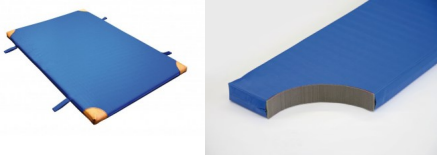

Bänfer Gerätturnmatte light, mit Lederecken und Trageschlaufen, RG 60

Baenfer Geraettturnmatte-light RG 60 Lederecken+Trageschlaufen

Bewertung: Noch nicht bewertet

Preis

Basispreis inkl. Steuern 189,00 € *

ermäßigter Preis 158,82 € *

Verkaufspreis 189,00 € *

Netto Verkaufspreis 158,82 € *

Preisnachlass

Steuerbetrag 30,18 € *

[Stellen Sie eine Frage zu diesem Produkt](#)

Beschreibung

Bänfer Gerätturnmatte light, mit Lederecken und Trageschlaufen, RG 60

Lieferung: Bänfer Gerätturnmatte light, mit Lederecken + Trageschlaufen, RG 60

Gerätturnmatte LIGHT EXKLUSIV

Die Lightmatte ist eine neuartige extra leichte Gerätturnmatte mit den Eigenschaften der DIN und EN 12503-1. Der Schaumstoffkern hat die gleichen Eigenschaften wie Verbundschaum RG 120 ist aber 50% leichter. Die Hülle ist gefertigt aus profiliertem Planenstoff speziell rutschhemmend ausgestattet.