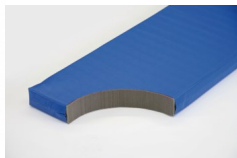

Bänfer Gerätturnmatte light, mit Lederecken, RG 60

Baenfer Geraettturnmatte-light RG 60 Klettecken

Bewertung: Noch nicht bewertet

Preis

Basispreis inkl. Steuern 180,00 € *

ermäßigter Preis 151,26 € *

Verkaufspreis 180,00 € *

Netto Verkaufspreis 151,26 € *

Preisnachlass

Steuerbetrag 28,74 € *

[Stellen Sie eine Frage zu diesem Produkt](#)

Beschreibung

Bänfer Gerätturnmatte light, mit Lederecken, RG 60

Lieferung: Bänfer Gerätturnmatte light, mit Lederecken, RG 60

Gerätturnmatte LIGHT EXKLUSIV

Die Lightmatte ist eine neuartige extra leichte Gerätturnmatte mit den Eigenschaften der DIN und EN 12503-1. Der Schaumstoffkern hat die gleichen Eigenschaften wie Verbundschaum RG 120 ist aber 50% leichter. Die Hülle ist gefertigt aus profiliertem Planenstoff speziell rutschhemmend ausgestattet.

Kern: Exklusiver Mattenkern für alle LIGHT-Matten.

Foto zeigt Matte im Farbton blau.

Herstellerinformationen zur Produktsicherheit

Bänfer GmbH

Sportmanufaktur

Industriestrasse 11

34537 Bad Wildungen

E-Mail: Diese E-Mail-Adresse ist vor Spambots geschützt! Zur Anzeige muss JavaScript eingeschaltet sein.