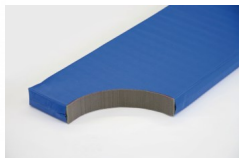

Bänfer Gerätturnmatte light, mit Lederecken, RG 60

Baenfer Geraettturnmatte-light RG 60 Klettecken

Bewertung: Noch nicht bewertet

Preis

Basispreis inkl. Steuern 175,00 € *

ermäßigter Preis 147,06 € *

Verkaufspreis 175,00 € *

Netto Verkaufspreis 147,06 € *

Preisnachlass

Steuerbetrag 27,94 € *

[Stellen Sie eine Frage zu diesem Produkt](#)

Beschreibung

Bänfer Gerätturnmatte light, mit Klettecken, RG 60

Lieferung: Bänfer Gerätturnmatte light, mit Klettecken, RG 60

Gerätturnmatte LIGHT EXKLUSIV

Die Lightmatte ist eine neuartige extra leichte Gerätturnmatte mit den Eigenschaften der DIN und EN 12503-1. Der Schaumstoffkern hat die gleichen Eigenschaften wie Verbundschaum RG 120 ist aber 50% leichter. Die Hülle ist gefertigt aus profiliertem Planenstoff speziell rutschhemmend ausgestattet.

Kern: Exklusiver Mattenkern für alle LIGHT-Matten.

Foto zeigt Matte im Farbton blau.

Herstellerinformationen zur Produktsicherheit

Bänfer GmbH

Sportmanufaktur

Industriestrasse 11

34537 Bad Wildungen

E-Mail: Diese E-Mail-Adresse ist vor Spambots geschützt! Zur Anzeige muss JavaScript eingeschaltet sein.