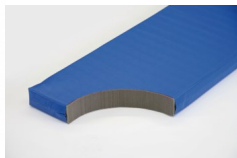

Bänfer Gerätturnmatte light, mit Lederecken+Trageschlaufen, RG 60

Baenfer Geraettturnmatte-light RG 60 Lederecken+Trageschlaufen

Bewertung: Noch nicht bewertet

Preis

Basispreis inkl. Steuern 225,00 € *

ermäßigter Preis 189,08 € *

Verkaufspreis 225,00 € *

Netto Verkaufspreis 189,08 € *

Preisnachlass

Steuerbetrag 35,92 € *

[Stellen Sie eine Frage zu diesem Produkt](#)

Beschreibung

Bänfer Gerätturnmatte light, mit Lederecken und Trageschlaufen, RG 60

Lieferung: Bänfer Gerätturnmatte light, mit Lederecken + Trageschlaufen, RG 60

Gerätturnmatte LIGHT EXKLUSIV

Die Lightmatte ist eine neuartige extra leichte Gerätturnmatte mit den Eigenschaften der DIN und EN 12503-1. Der Schaumstoffkern hat die gleichen Eigenschaften wie Verbundschaum RG 120 ist aber 50% leichter. Die Hülle ist gefertigt aus profiliertem Planenstoff speziell rutschhemmend ausgestattet.

Kern: Exklusiver Mattenkern für alle LIGHT-Matten.

Foto zeigt Matte im Farbton blau.

Herstellerinformationen zur Produktsicherheit

Bänfer GmbH

Sportmanufaktur

Industriestrasse 11

34537 Bad Wildungen

E-Mail: Diese E-Mail-Adresse ist vor Spambots geschützt! Zur Anzeige muss JavaScript eingeschaltet sein.