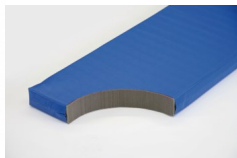

Bänfer Gerätturnmatte light, mit Lederecken, RG 60

Baenfer Geraettturnmatte-light RG 60 Klettecken

Bewertung: Noch nicht bewertet

Preis

Basispreis inkl. Steuern 215,00 € *

ermäßigter Preis 180,67 € *

Verkaufspreis 215,00 € *

Netto Verkaufspreis 180,67 € *

Preisnachlass

Steuerbetrag 34,33 € *

[Stellen Sie eine Frage zu diesem Produkt](#)

Beschreibung

Bänfer Gerätturnmatte light, mit Lederecken, RG 60

Lieferung: Bänfer Gerätturnmatte light, mit Lederecken, RG 60

Gerätturnmatte LIGHT EXKLUSIV

Die Lightmatte ist eine neuartige extra leichte Gerätturnmatte mit den Eigenschaften der DIN und EN 12503-1. Der Schaumstoffkern hat die gleichen Eigenschaften wie Verbundschaum RG 120 ist aber 50% leichter. Die Hülle ist gefertigt aus profiliertem Planenstoff speziell rutschhemmend ausgestattet.

Kern: Exklusiver Mattenkern für alle LIGHT-Matten.

Foto zeigt Matte im Farbton blau.

Herstellerinformationen zur Produktsicherheit

Bänfer GmbH

Sportmanufaktur

Industriestrasse 11

34537 Bad Wildungen

E-Mail: Diese E-Mail-Adresse ist vor Spambots geschützt! Zur Anzeige muss JavaScript eingeschaltet sein.