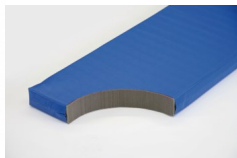

Bänfer Gerätturnmatte light, mit Lederecken, RG 60

Baenfer Geraettturnmatte-light RG 60 Klettecken

Bewertung: Noch nicht bewertet

Preis

Basispreis inkl. Steuern 239,00 € *

ermäßigter Preis 200,84 € *

Verkaufspreis 239,00 € *

Netto Verkaufspreis 200,84 € *

Preisnachlass

Steuerbetrag 38,16 € *

[Stellen Sie eine Frage zu diesem Produkt](#)

Beschreibung

Bänfer Gerätturnmatte light, mit Lederecken, RG 60

Lieferung: Bänfer Gerätturnmatte light, mit Lederecken, RG 60

Gerätturnmatte LIGHT EXKLUSIV

Die Lightmatte ist eine neuartige extra leichte Gerätturnmatte mit den Eigenschaften der DIN und EN 12503-1. Der Schaumstoffkern hat die gleichen Eigenschaften wie Verbundschaum RG 120 ist aber 50% leichter. Die Hülle ist gefertigt aus profiliertem Planenstoff speziell rutschhemmend ausgestattet.

Kern: Exklusiver Mattenkern für alle LIGHT-Matten.

Foto zeigt Matte im Farbton blau.

Herstellerinformationen zur Produktsicherheit

Bänfer GmbH

Sportmanufaktur

Industriestrasse 11

34537 Bad Wildungen

E-Mail: Diese E-Mail-Adresse ist vor Spambots geschützt! Zur Anzeige muss JavaScript eingeschaltet sein.