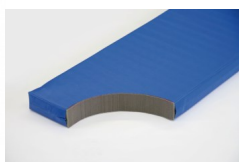

## Bänfer Gerätturnmatte light, RG 60

Baenfer Geraettturnmatte-light RG 60

Bewertung: Noch nicht bewertet

### Gerätturnmatte LIGHT EXKLUSIV

Die Lightmatte ist eine neuartige extra leichte Gerätturnmatte mit den Eigenschaften der DIN und EN 12503-1. Der Schaumstoffkern hat die gleichen Eigenschaften wie Verbundschaum RG 120 ist aber 50% leichter. Die Hülle ist gefertigt aus profiliertem Planenstoff speziell rutschhemmend ausgestattet.